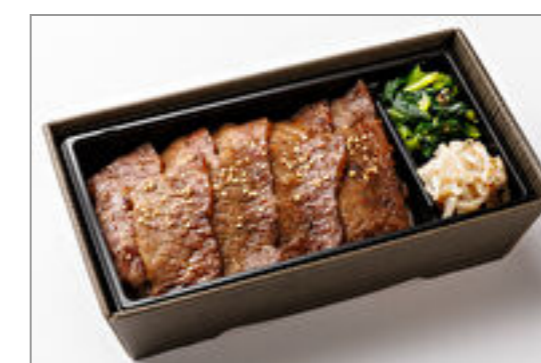

上タン弁当
1,800円(税込1,944円) / 品番:TKRL035

霜降りカルビ重
2,389円(税込2,580円) / 品番:TKRL036