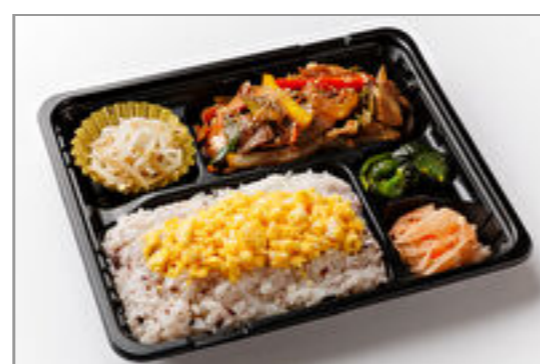

牛タン先弁当
908円(税込980円) / 品番:TKRL012

鶏モモ焼肉弁当
908円(税込980円) / 品番:TKRL013

豚肩ロース弁当
908円(税込980円) / 品番:TKRL014

鹿児島県産黒豚タン弁当
908円(税込980円) / 品番:TKRL015

豚トロ弁当
908円(税込980円) / 品番:TKRL016

豚プルコギ弁当
908円(税込980円) / 品番:TKRL017

牛プルコギ弁当
908円(税込980円) / 品番:TKRL018