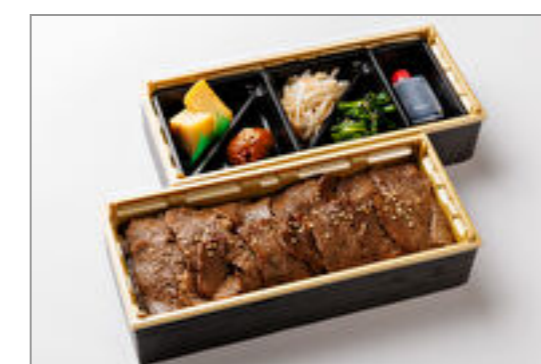

上ハラミ重
1,500円(税込1,620円) / 品番:TKRL028

上カルビ重
1,500円(税込1,620円) / 品番:TKRL029

上ロース重
1,500円(税込1,620円) / 品番:TKRL030

上タン弁当
1,800円(税込1,944円) / 品番:TKRL031

上ロース弁当
1,800円(税込1,944円) / 品番:TKRL032

上カルビ弁当
1,800円(税込1,944円) / 品番:TKRL033