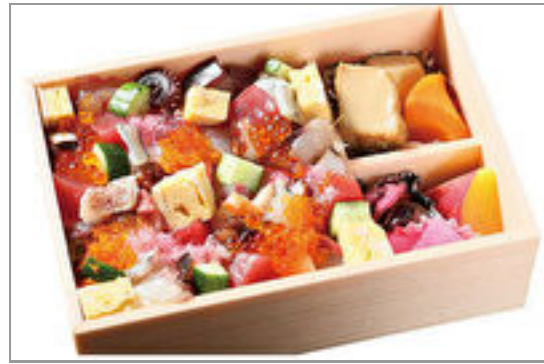

西京焼き弁当(銀だら)

2,315円(税込2,500円) / 品番:KNEG011

お茶付き

お弁当のご注文はインターネットから ▶ gochikuru.com

●お客さまの要望による、アレルギー食材の除去は承ることができません。 ●掲載情報は変更になることがあります。

2024年04月28日現在

海鮮バラちらし重

2,000円(税込2,160円) / 品番:KNEG012

お茶付き

鮭といくら親子丼弁当(はらこ飯)

2,000円(税込2,160円) / 品番:KNEG013

お茶付き

葉山牛すき焼き弁当

2,000円(税込2,160円) / 品番:KNEG014

お茶付き

銀だら西京焼き弁当