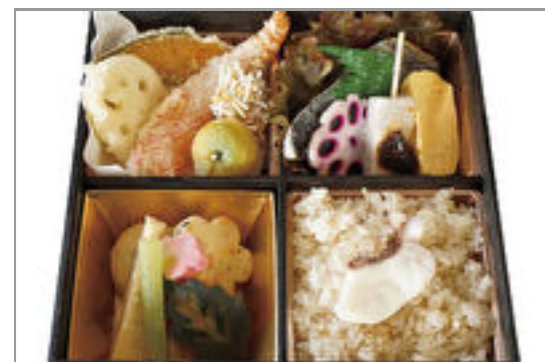

晴嵐御膳

1,797円(税込1,940円) / 品番:KTEC029

お茶付き