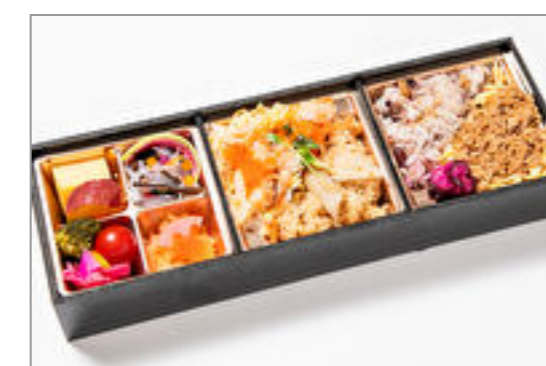

お茶付き

若鶏照焼きと二種のお米の弁当

1,200円(税込1,296円) / 品番:TKLE004

お茶付き

豚ローストの味噌焼きと二種のお米の弁当

1,200円(税込1,296円) / 品番:TKLE005

お茶付き

鶏そぼろと鮭ちらし彩豆と四種のお米弁当