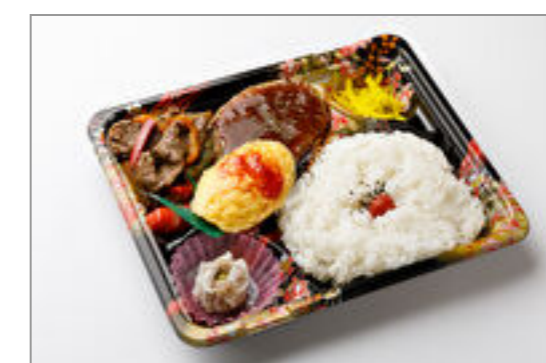

やわらかソースチキンかつ弁当
1,000円(税込1,080円) / 品番:TKKE010

一枚肉のガッツリチキン南蛮弁当
1,000円(税込1,080円) / 品番:TKKE011

洋風DX弁当
1,000円(税込1,080円) / 品番:TKKE012

銀鮭と若鶏の甘酢あんかけ弁当
1,000円(税込1,080円) / 品番:TKKE013

スタミナ牛焼肉 デミハンバーグ 弁当
1,000円(税込1,080円) / 品番:TKKE014