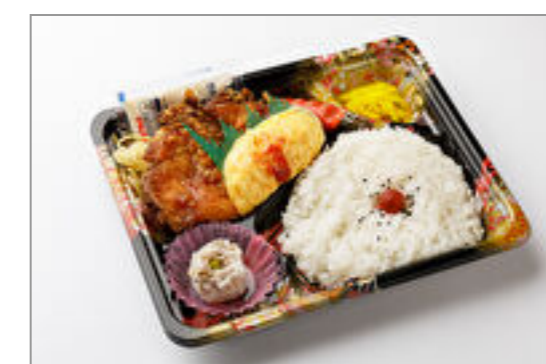

やわらかソースチキンかつ弁当
1,000円(税込1,080円) / 品番:TKKE010

一枚肉のガッツリチキン南蛮弁当
1,000円(税込1,080円) / 品番:TKKE011