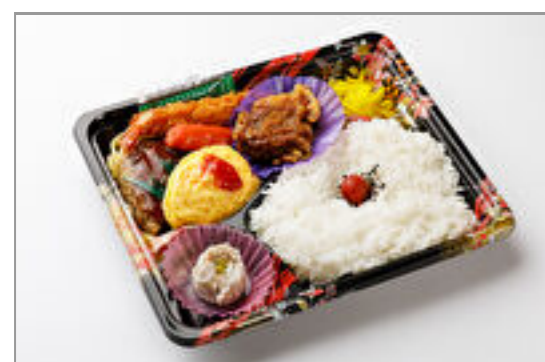

やわらかソースチキンかつ弁当
1,000円(税込1,080円) / 品番:TKKE010

一枚肉のガッツリチキン南蛮弁当
1,000円(税込1,080円) / 品番:TKKE011

洋風DX弁当
1,000円(税込1,080円) / 品番:TKKE012

銀鮭と若鶏の甘酢あんかけ弁当
1,000円(税込1,080円) / 品番:TKKE013

スタミナ牛焼肉 デミハンバーグ 弁当
1,000円(税込1,080円) / 品番:TKKE014