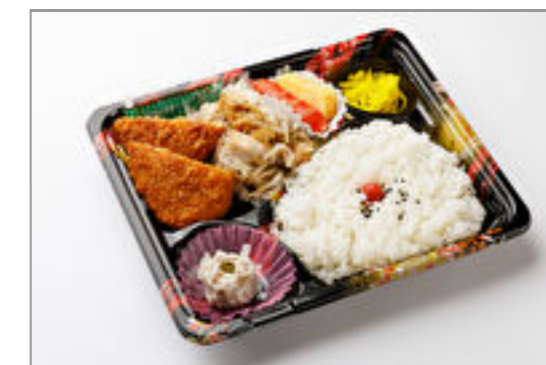

豚しゃぶおろしだれとコロツケ弁当

917円(税込990円) / 品番:TKKE002

お弁当のご注文はインターネットから ▶   gochikuru.com

●お客さまの要望による、アレルギー食材の除去は承ることができません。 ●掲載情報は変更になることがあります。

2024年04月28日現在