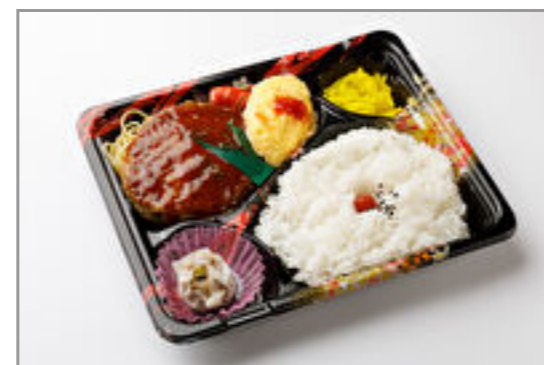

1,000円(税込1,080円) / 品番:TKKE020

お茶付き

とんかつ焼売弁当【お茶付き】

1,000円(税込1,080円) / 品番:TKKE021

お茶付き

豚の生姜焼きと唐揚げの肉づくし弁当【お茶付き】

1,000円(税込1,080円) / 品番:TKKE022

お茶付き