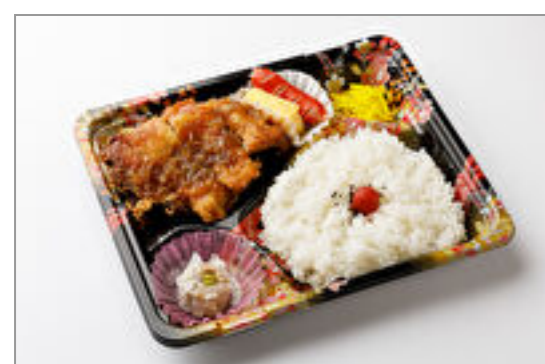

デミハンバーグとカレーコロッケ弁当
917円(税込990円) / 品番:TKKE004

イカフライとアジフライ弁当
917円(税込990円) / 品番:TKKE005

とんかつ焼売弁当
917円(税込990円) / 品番:TKKE006

豚の生姜焼きと唐揚げの肉づくし弁当
917円(税込990円) / 品番:TKKE007

バラエティー弁当
1,000円(税込1,080円) / 品番:TKKE008

鶏の竜田揚げ玉葱醤油弁当
1,000円(税込1,080円) / 品番:TKKE009