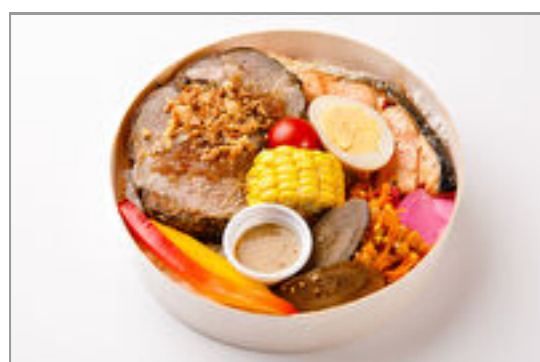

サーモンのレモンペッパーグリルとローストポークステーキのわっぱ飯

1,371円(税込1,480円) / 品番:TKKJ007