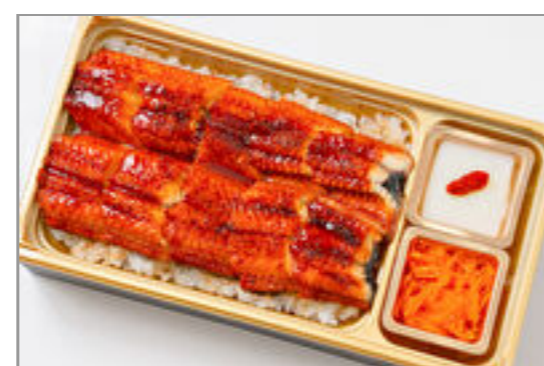

うなぎ重 (福)

2,315円 (税込2,500円) / 品番: KWAX005

お茶付き