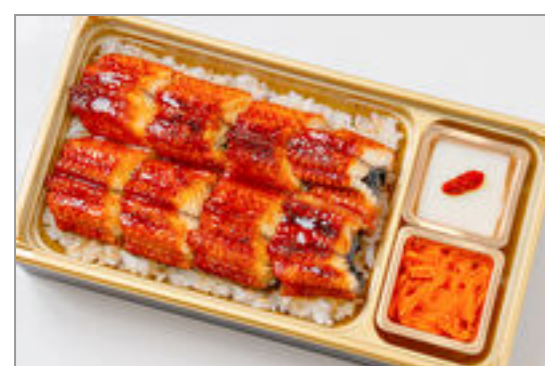

うなぎ重 (緑)

2,000円 (税込2,160円) / 品番: KWAX004

お茶付き